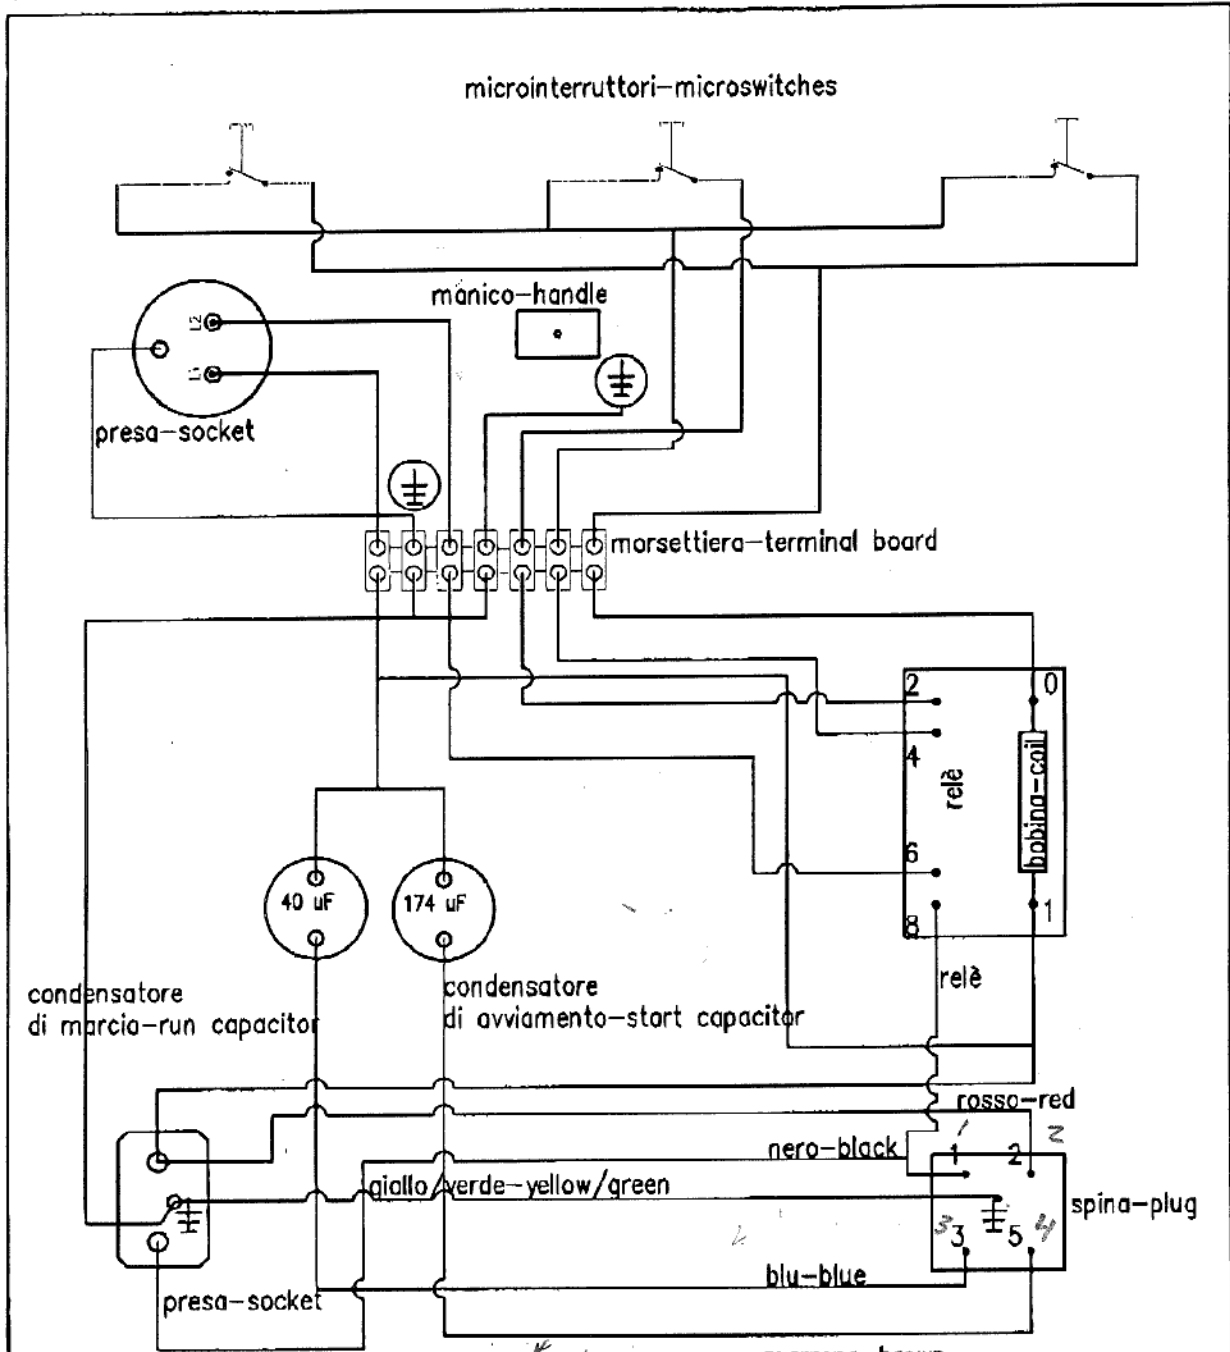

KT Planfix

Plug
 1 - 2 1
 2 - 1 2
 3 - 4 3
 5 - 3 4
 4 -

Yellow
motor

Denominazione
WIRE DIAGRAM MOTOR
 Gruppo **PLANFIX PRO 55**

Dis. N°	Codice	Tipo Modifica
	ELETTRIC-38	CI A0
	Scala	1:1
	Disegn.	
	Data	27-02-04