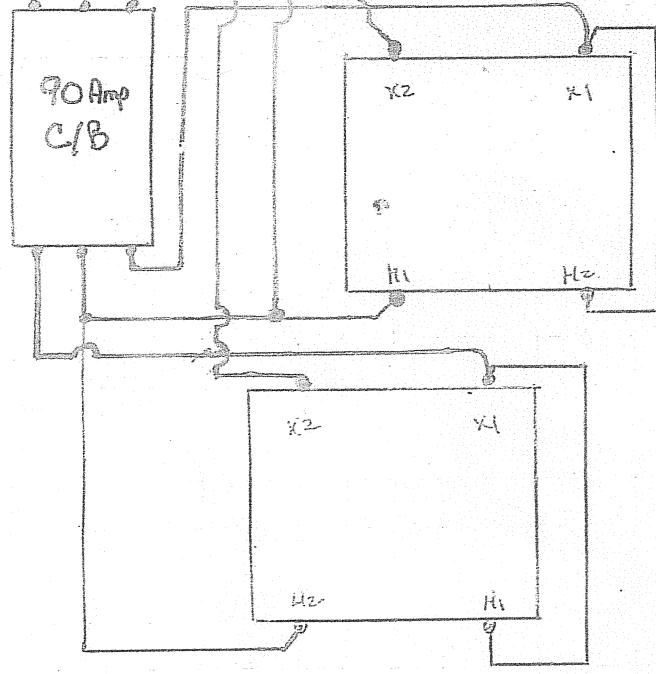

3 Phase Booster

0517415

208/230 Volt 3Ph Inlet -
 GREEN CABINET -
 RED
 BLACK
 WHITE

Terminal Block -

- Amp Meter - 8506Z-50
- Volt Meter - 8414Z-500
- Rotary Switch - 111938-AC
- Flanged Outlet - HBL2726
- Terminal Block - 16204-3
- Circuit Breaker - QOU390
- Transformer - HTS7886
- Enclosure - BMW123610
- Cart - A13-B1-D1
- Cable - 4/4SOW
- Feet - 3CC17