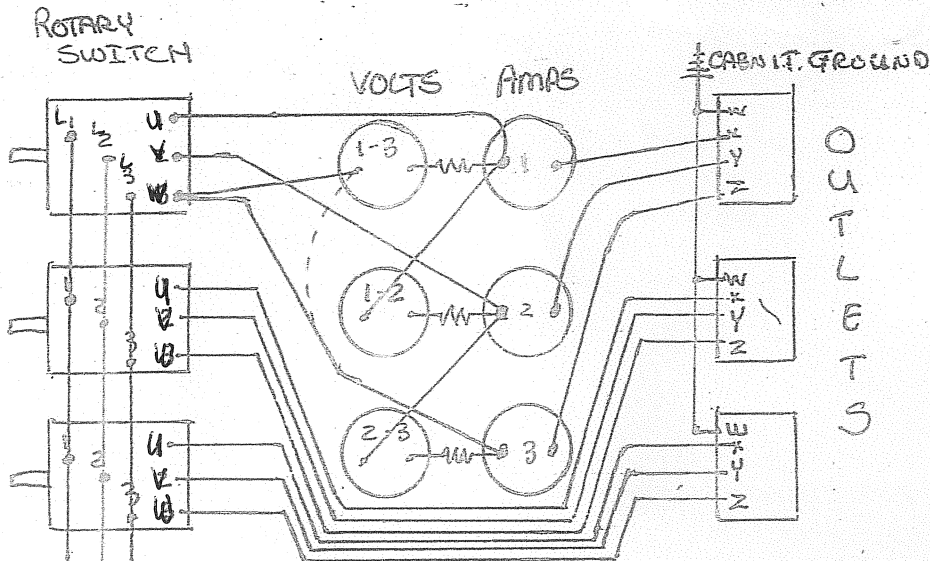

3 Phase Booster

0517415

208/230 Volt 3Ph Inlet -
 GREEN CABINET -
 RED
 BLACK
 WHITE

Terminal Block -

- Amp Meter - 8506Z-50
- Volt Meter - 8414Z-500
- Rotary Switch - 111938-AC
- Flanged Outlet - HBL2726
- Terminal Block - 16204-3
- Circuit Breaker - QOU390
- Transformer - HTS7886
- Enclosure - BMW123610
- Cart - A13-B1-D1
- Cable - 4/4SOW
- Feet - 3CC17