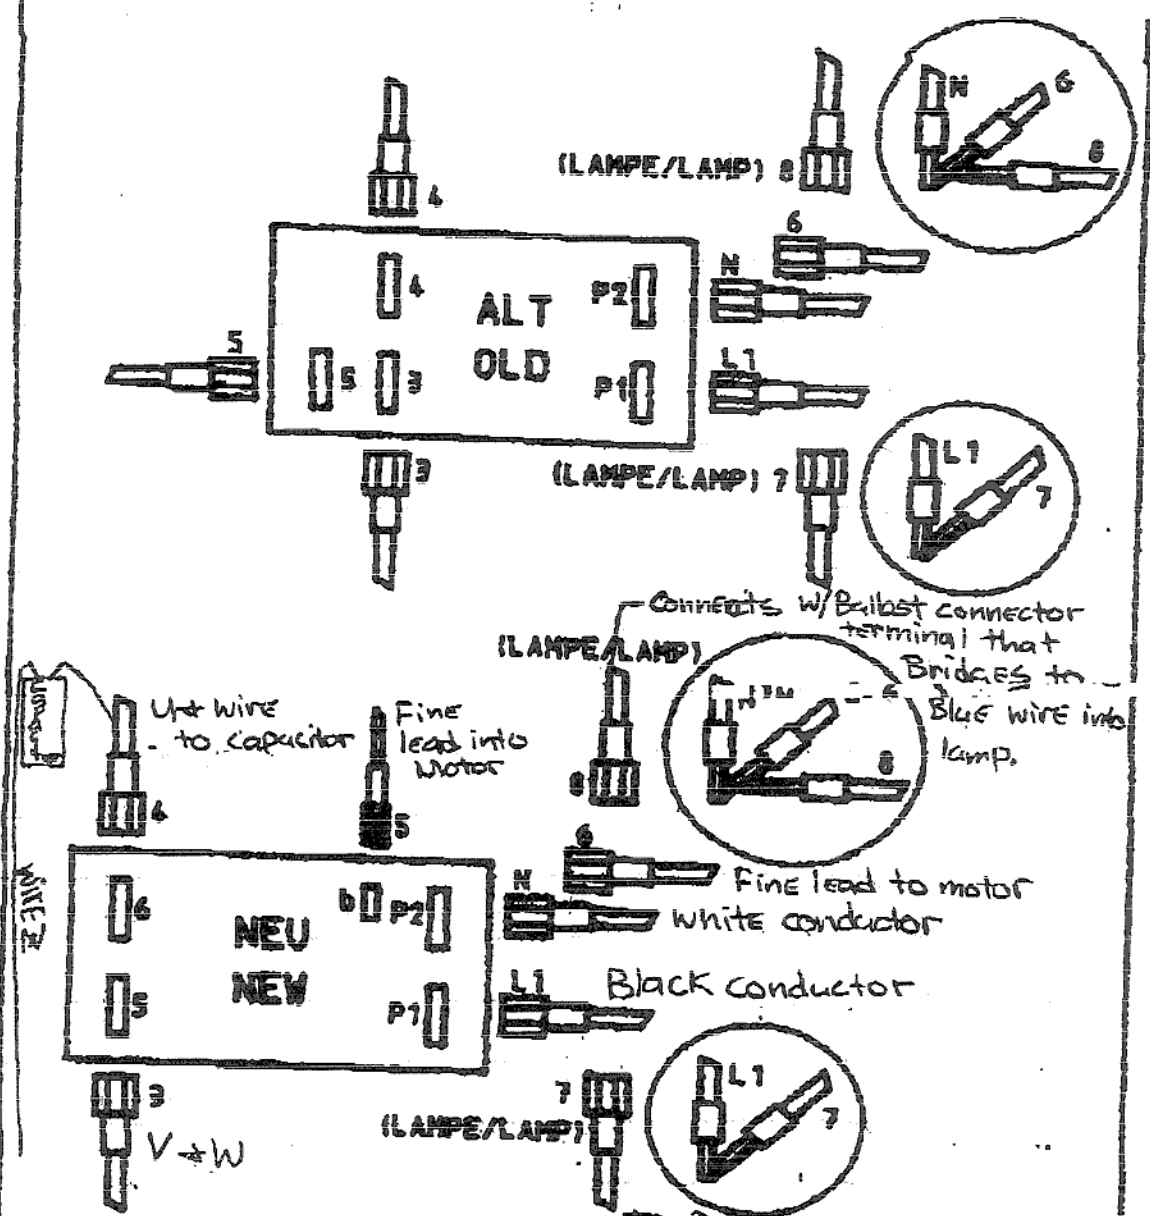

Lagler Randmeister Edger

TOTAL P.01

GEDR. LAGLER GMBH 74342 DREI EICHEN DEUTSCH	TEL: 07135/9890-0 FAX: 07135/9890-10	SCHALTER ANSCHLUSSPLAN SWITCH CONNECT DIAGRAM
DATE: _____ NO. _____	SCHALTER ALT/NEU SWITCH OLD/NEU	
LAGLER		RANDMEISTER