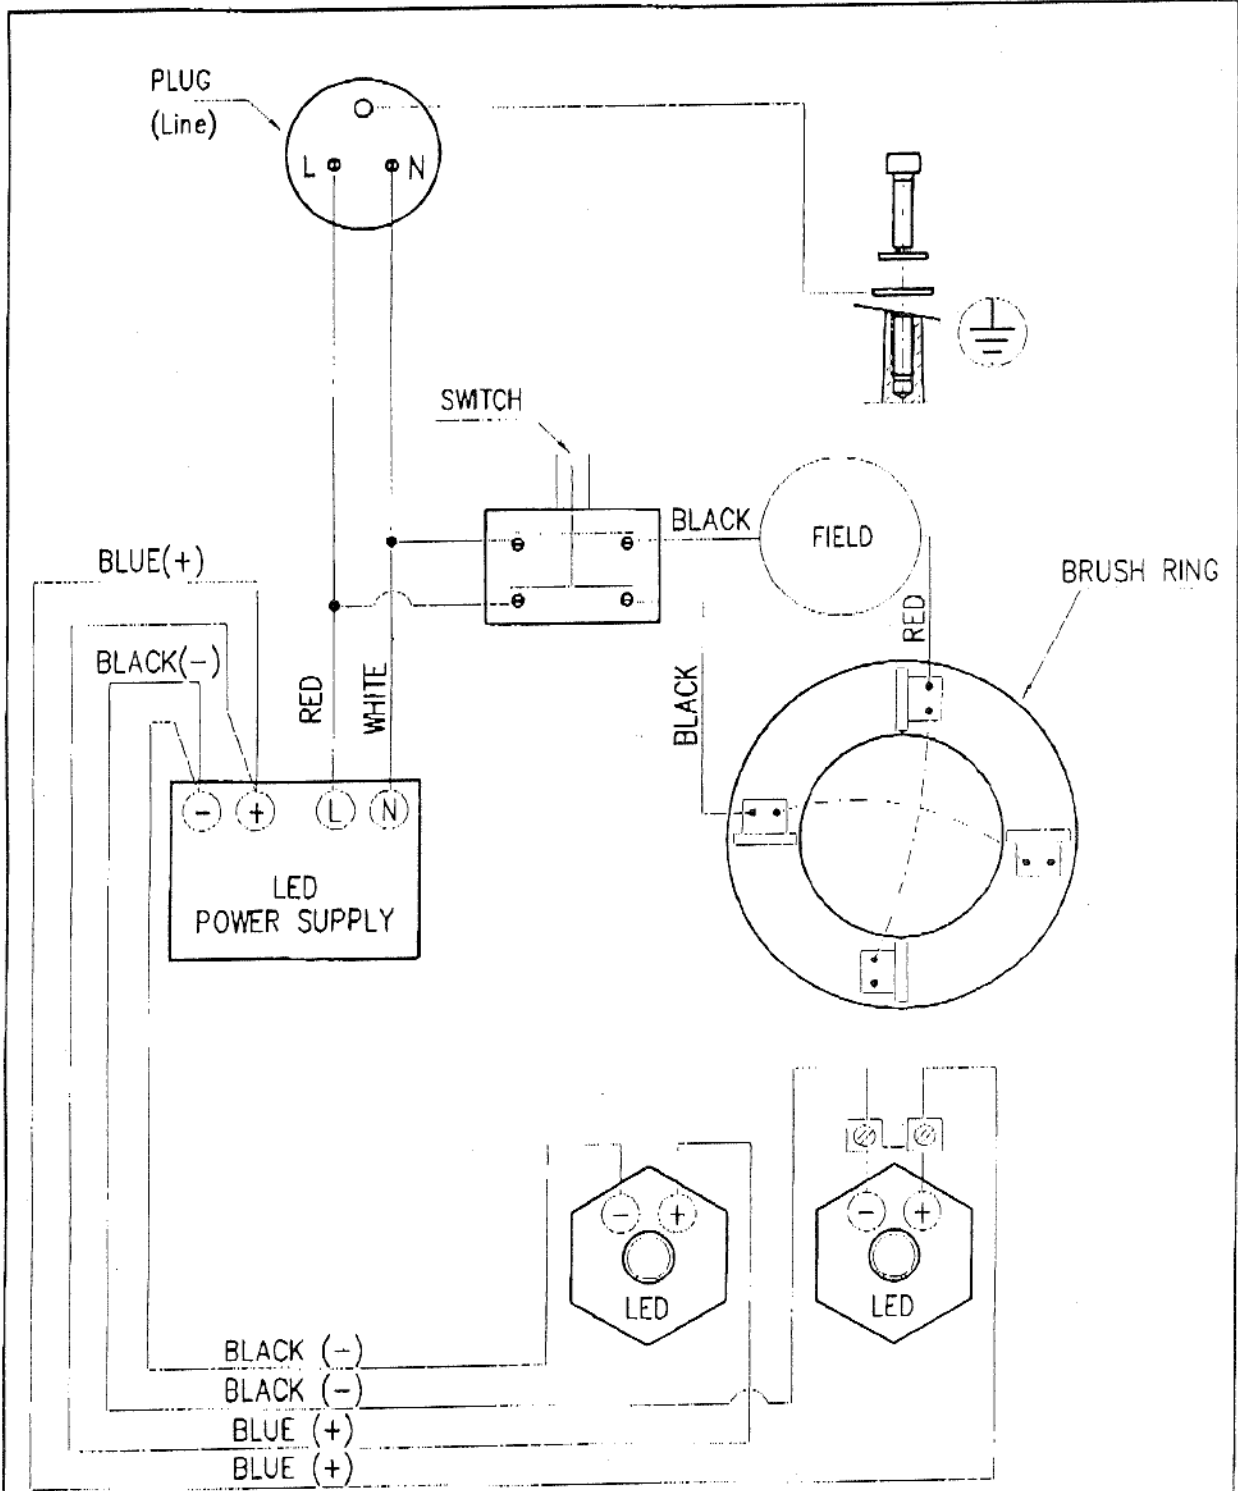

KT Blizzard Edger

Denominazione
WIRING DIAGRAM

Gruppo
BLIZZARD

Dis. N°	Code	Tip. modif. no
	ELETTRIC-39	CI A0
Scala	1:1	
Disegn.	BS	
Data	30/08/04	

Disegnato e verificato da: [unreadable]